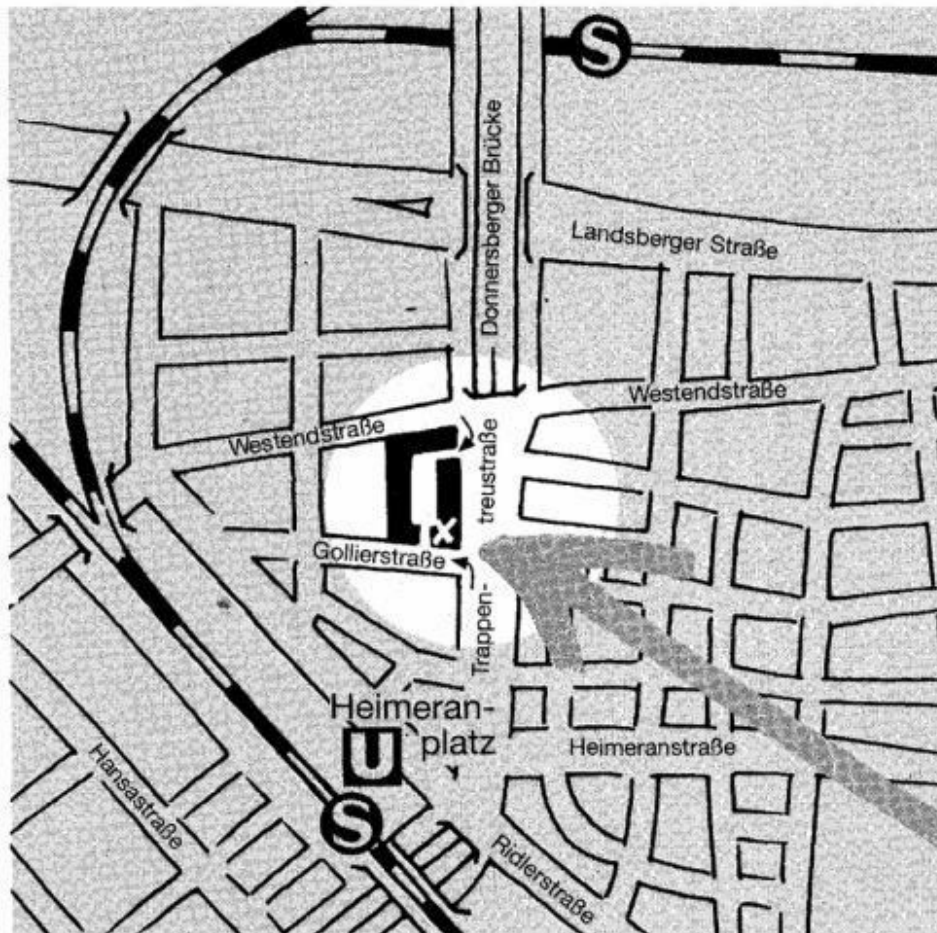

HZW

HOLZZENTRUM WESTEND GmbH

Gollierstr. 70 / Eingang C
80339 München
Telefon 089 51 09 94 33
Telefax 089 51 09 94 35

Anfahrt mit öffentlichen Verkehrsmitteln

S-Bahn:

Donnersberger Brücke, dann mit der Buslinie 53
oder 133 bis Gollierplatz.

oder

S7 Heimeranplatz dann mit der Buslinie 53
oder 133 bis Gollierplatz.

U-Bahn

U 4/5: Heimeranplatz, dann mit der Buslinie 53
oder 133 bis Gollierplatz.

MVV Bushaltestelle
Gollierplatz